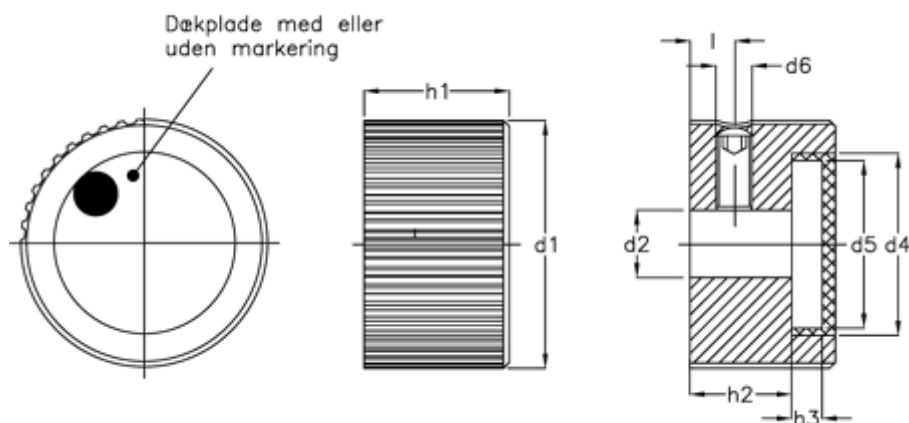

Article number: 20634172

Description: E+G Control knob
GN 726-34-B6-M-1

Measures

d1	= 34		l = 7.0
d2 H8	= B6		
d4	= 25		
d5	= 23		
d6	= M5		
h1	= 20		
h2	= 14		
h3	= 4.2		